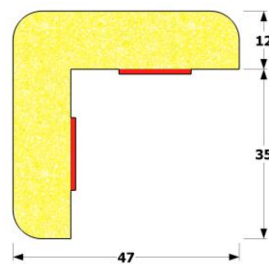

UGAONI ŠTITNICI

Tip A

Tip AA

Tip E

Tip H