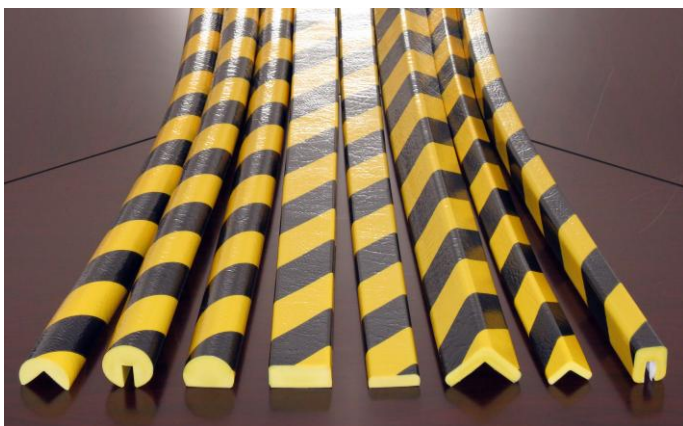

KNUFFI - UPOZORAVAJUĆI ŠTITNICI

APSORBUJU I NAJJAČE UDARCE I EFEKTIVNO SPREČAVAJU POVREDE KAO I OŠTEĆENJA NA VAŠIM OBJEKTIMA, OPREMI I VOZILIMA

„Knuffi“ štيتnici se postavljaju na oštre ivice, slabo vidljive i isturene prepreke i uglove u objektu, na opremi i nameštaju, na cevi, ili na vozila kao što su viljuškari, prikolice i sl. Takođe se postavljaju i na unutrašnje ili spoljašnje zidove duž transportnih tokova i koridora.

Izuzetno uočljiva crno-žuta obloga (u saglasnosti sa VBG 125) predstavlja permanentno upozorenje na suženi prolaz ili opasnost. Postoji i crveno-bela varijanta (u saglasnosti sa VBG 125), kao i varijanta neutralnih boja za upotrebu u stambenom enterijeru.

„Knuffi“ sigurnosni profili proizvedeni su od ojačane fleksibilne PU pene koja je u potpunosti podložna reciklaži i ne sadrži CFC-e. Patentirana tehnologija sprečava bleđenje boje i garantuje dug vek trajanja i pod najtežim radnim uslovima. Površinski sloj je izrađen od čvrstog ekspaniranog PU filma na koji je boja utisnuta sa unutrašnje strane, čime je zaštićena od habanja.

„Knuffi“ štيتnici se postavljaju izuzetno jednostavno. Modeli za postavljanje na uglove i zidove imaju na sebi samolepljivi sloj, pa se postavljaju prostim prislanjanjem i pritiskom na prethodno očišćeno željeno mesto. Akrilatni lepak ima snagu lepljenja od 21N/25mm i obezbeđuje sigurnu i dugotrajnu aplikaciju. Ivični modeli su napravljeni sa usekom za jednostavno postavljanje na ivice.