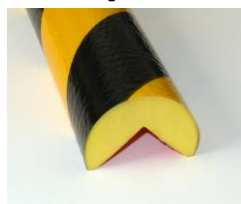

UGAONI ŠTITNICI

Tip A