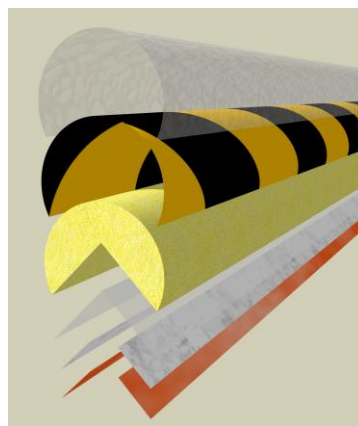

KNUFFI - UPOZORAVAJUĆI ŠTITNICI

APSORBUJU I NAJJAČE UDARCE I EFEKTIVNO SPREČAVAJU POVREDE KAO I OŠTEĆENJA NA VAŠIM OBJEKTIMA, OPREMI I VOZILIMA

„Knuffi“ štيتnici se postavljaju na oštre ivice, slabo vidljive i isturene prepreke i uglove u objektu, na opremi i nameštaju, na cevi, ili na vozila kao što su viljuškari, prikolice i sl. Takođe se postavljaju i na unutrašnje ili spoljašnje zidove duž transportnih tokova i koridora.

Izuzetno uočljiva crno-žuta obloga (u saglasnosti sa VBG 125) predstavlja permanentno upozorenje na suženi prolaz ili opasnost. Postoji i crveno-bela varijanta (u saglasnosti sa VBG 125), kao i varijanta neutralnih boja za upotrebu u stambenom enterijeru.

„Knuffi“ sigurnosni profili proizvedeni su od ojačane fleksibilne PU pene koja je u potpunosti podložna reciklaži i ne sadrži CFC-e. Patentirana tehnologija sprečava bleđenje boje i garantuje dug vek trajanja i pod najtežim radnim uslovima. Površinski sloj je izrađen od čvrstog ekspaniranog PU filma na koji je boja utisnuta sa unutrašnje strane, čime je zaštićena od habanja.

„Knuffi“ štيتnici se postavljaju izuzetno jednostavno. Modeli za postavljanje na uglove i zidove imaju na sebi samolepljivi sloj, pa se postavljaju prostim prislanjanjem i pritiskom na prethodno očišćeno željeno mesto. Akrilatni lepak ima snagu lepljenja od 21N/25mm i obezbeđuje sigurnu i dugotrajnu aplikaciju. Ivični modeli su napravljeni sa usekom za jednostavno postavljanje na ivice.