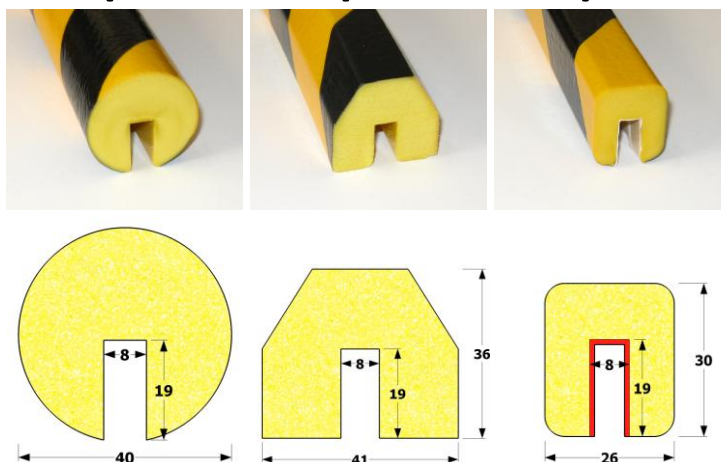

Izuzetno uočljiva crno-žuta obloga (u saglasnosti sa VBG 125) predstavlja permanentno upozorenje na suženi prolaz ili opasnost. Postoji i crveno-bela varijanta (u saglasnosti sa VBG 125), kao i varijanta neutralnih boja za upotrebu u stambenom enterijeru.

„Knuffi“ štيتnici se postavljaju izuzetno jednostavno. Modeli za postavljanje na uglove i zidove imaju na sebi samolepljivi sloj, pa se postavljaju prostim prislanjanjem i pritiskom na prethodno očišćeno željeno mesto. Akrilatni lepak ima snagu lepljenja od 21N/25mm i obezbeđuje sigurnu i dugotrajnu aplikaciju. Ivični modeli su napravljeni sa usekom za jednostavno postavljanje na ivice.

Isporučuju se u komadima od 1m ili rolnama od 5m, a moguće je po potrebi naručiti i rolne u željenoj dužini do 50m.

UGAONI ŠTITNICI

Tip A
Tip AA
Tip E
Tip H

IVIČNI ŠTITNICI

Tip B

Tip BB

Tip G

ZIDNI ŠTITNICI