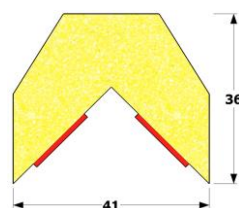

UGAONI ŠTITNICI

Tip A

Tip AA

Tip E

Tip H