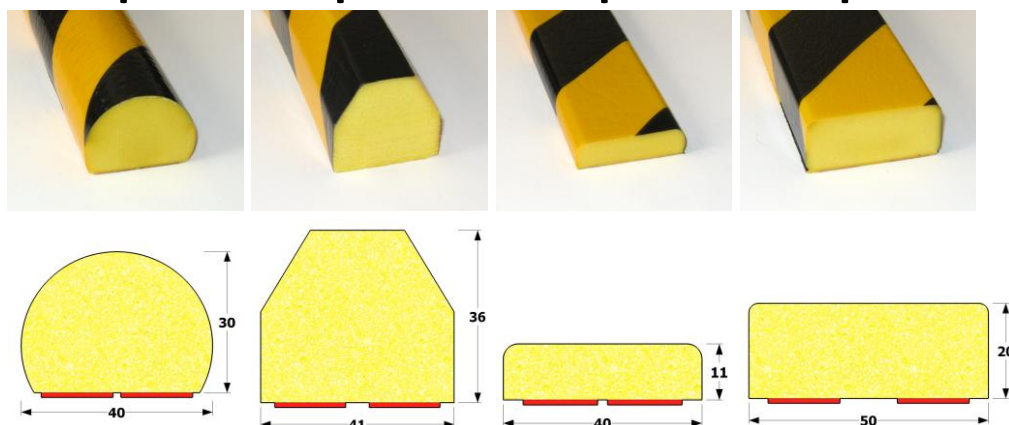

Tip C

Tip CC

Tip F

Tip D

CEVNI ŠTITNICI